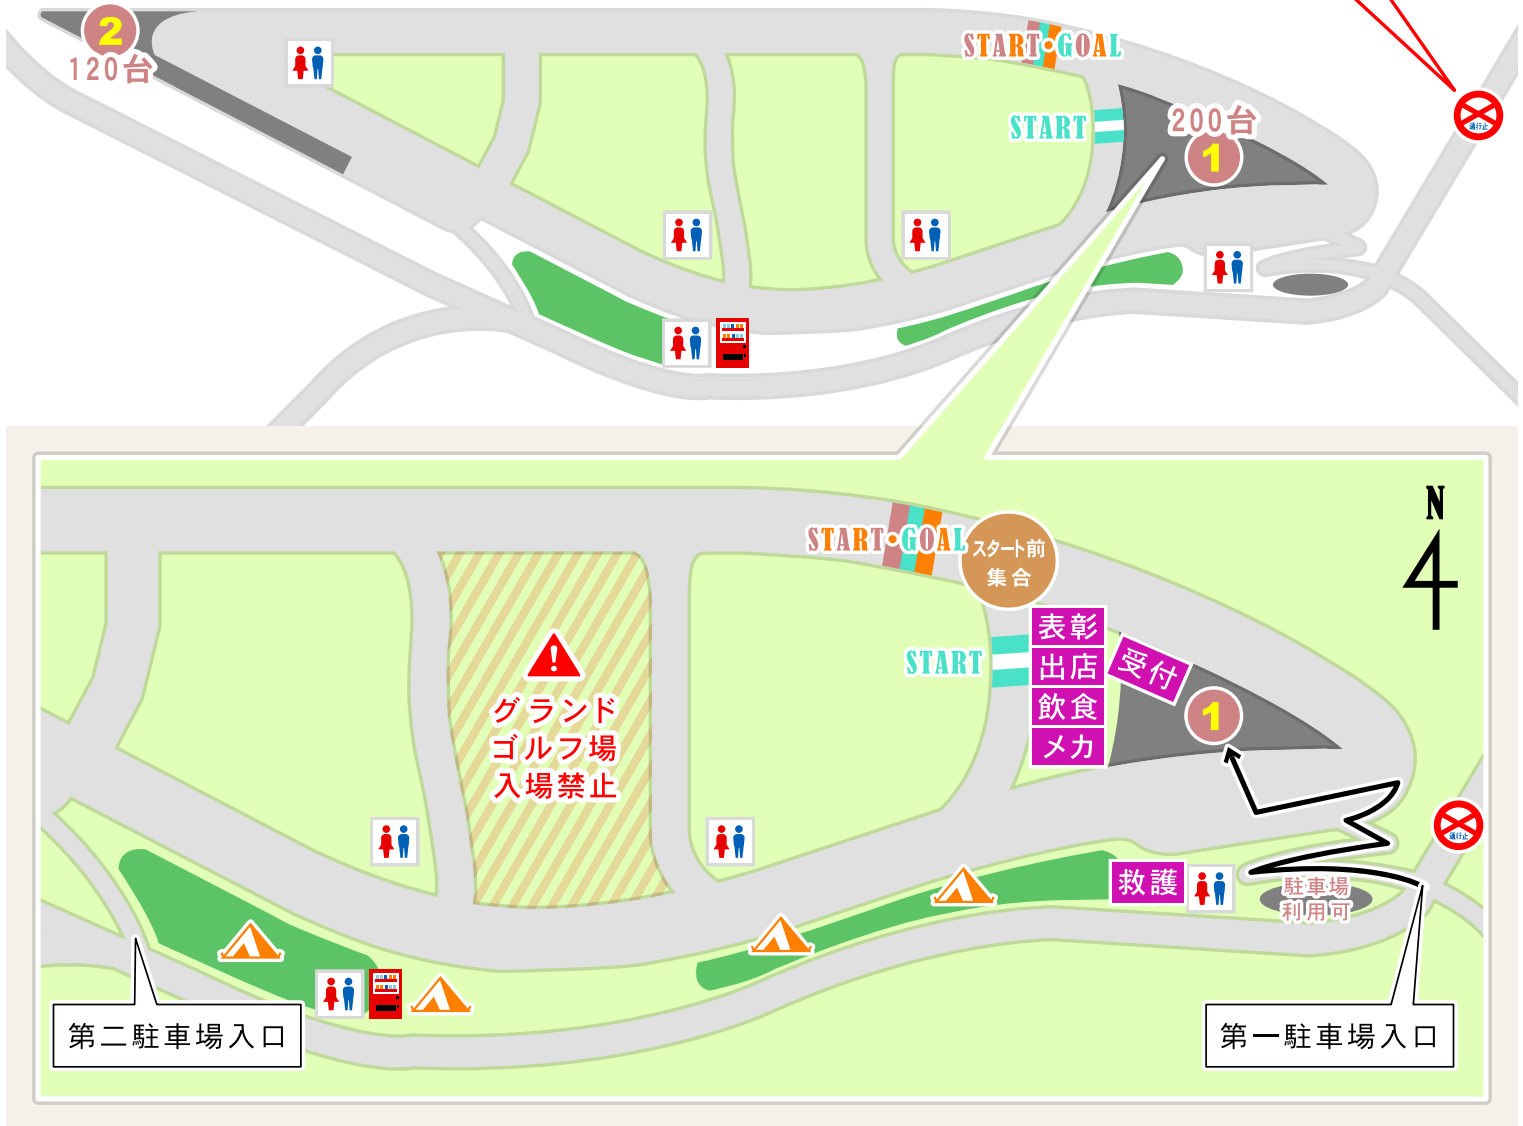

# 東近江クリテ

- ※周辺道路への駐車はご遠慮ください。
- ※テントの設営は一部芝生エリアのみOKです。
- ※駐車場、グラウンド、パターゴルフ場などは入場禁止です。
- ※ふれあい運動公園内は自転車を押して通行してください。
- ※火気厳禁です。ごみは各自でお持ち帰りください。

## 10月9日(月・祝)の会場マップ

公園内では自転車を押して通行してください。

老朽化により通行不可です。迂回してご来場ください。

- テント設営可
- トイレ
- 自動販売機
- 通行止め
- 第一駐車場
- 第二駐車場