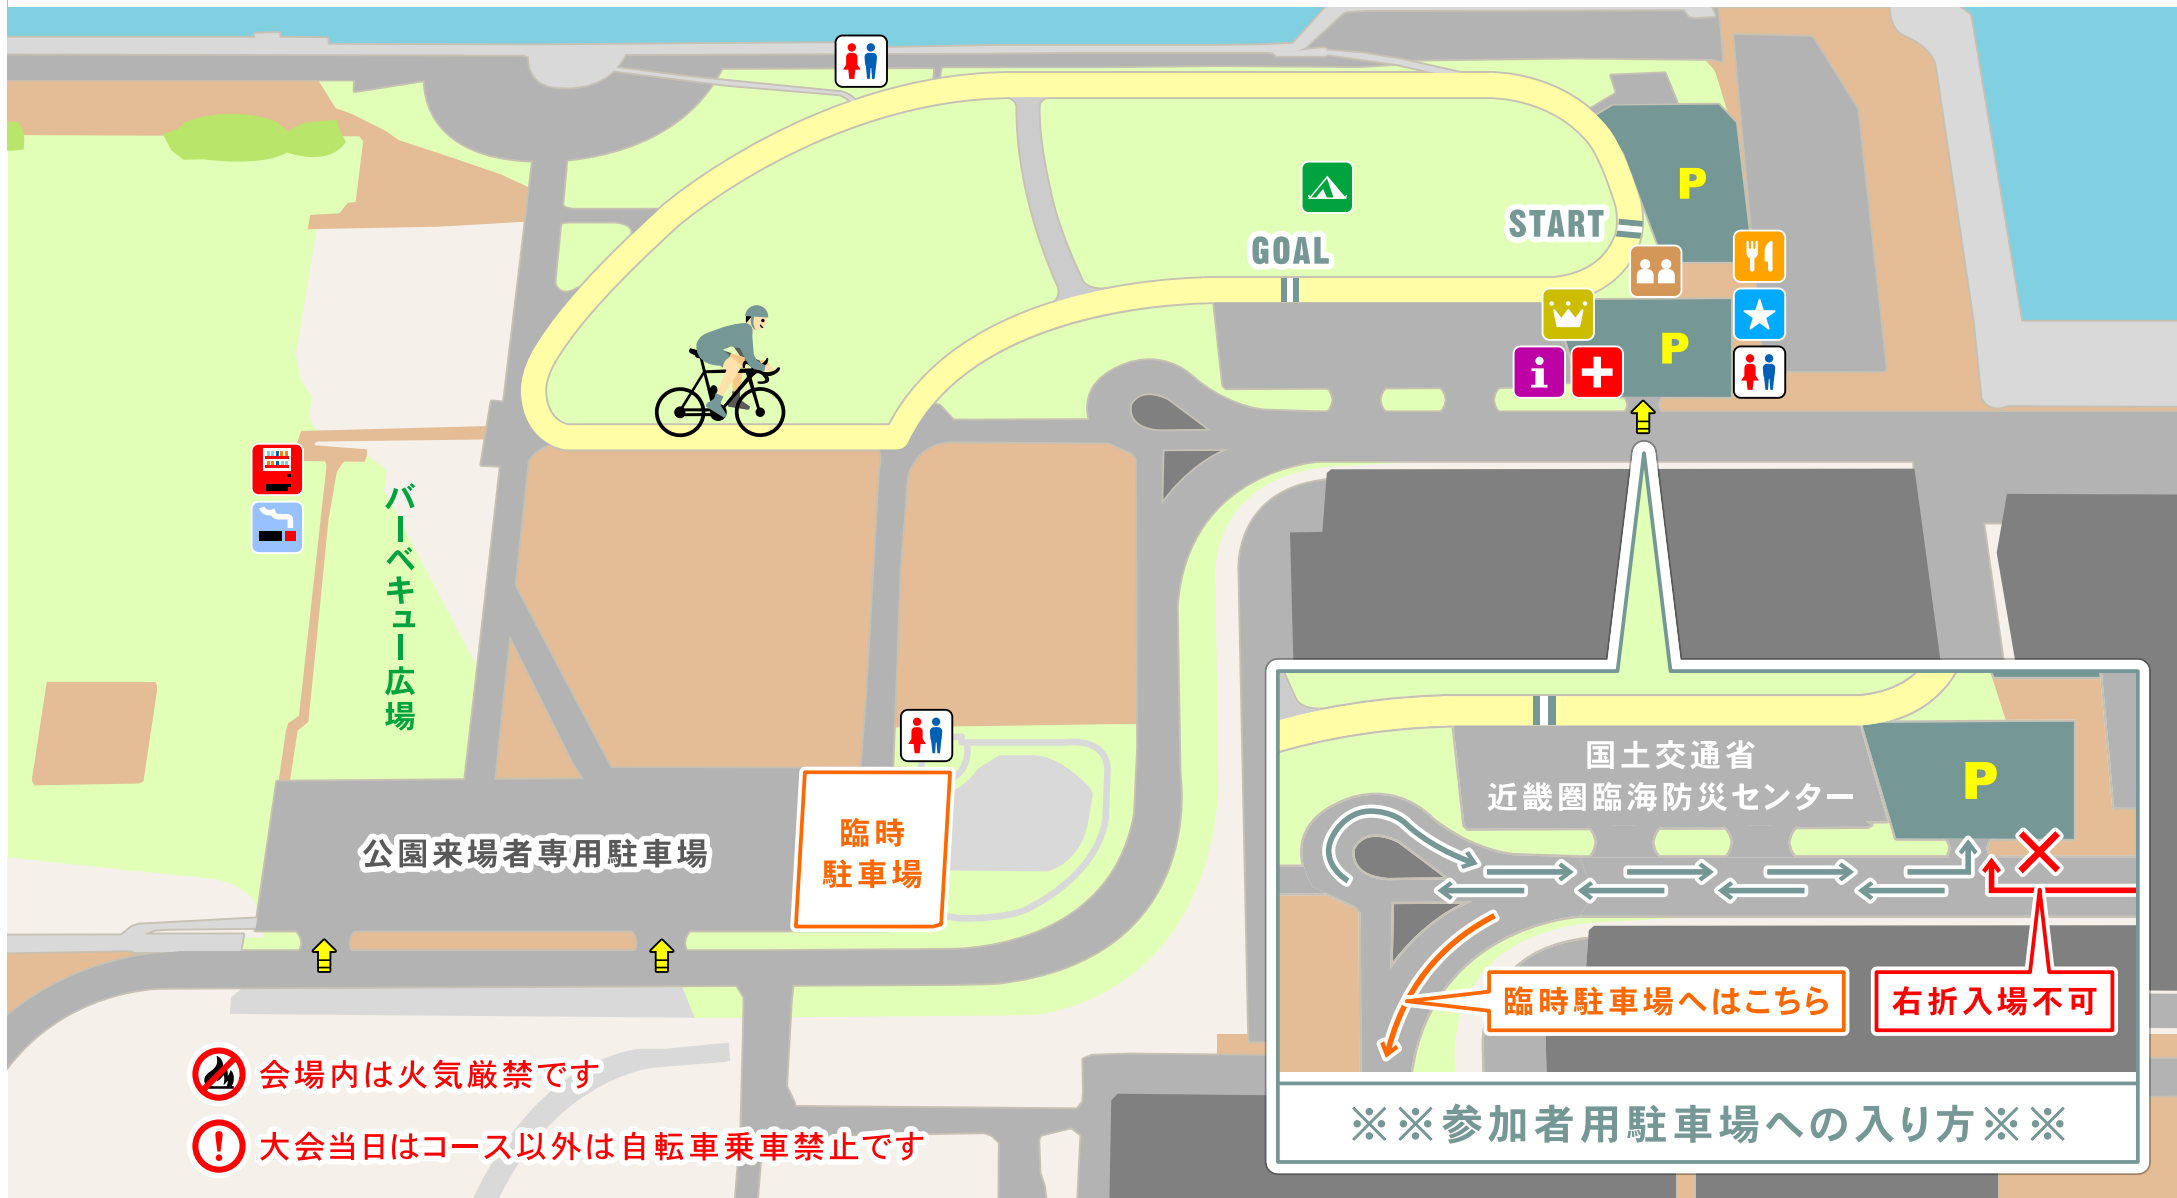

堺浜クリテ'17-18【第4・5戦】

- 会場内は火気厳禁です
- 大会当日はコース以外は自転車乗車禁止です

国土交通省
近畿圏臨海防災センター

臨時駐車場へはこちら

右折入場不可

※※参加者用駐車場への入り方※※

- | | | | |
|---------|-------|-----------|-----------|
| 参加者用駐車場 | 出入口 | 受付 | 救護 |
| 表彰会場 | トイレ | スタート前集合場所 | テント設営可エリア |
| フードカー | 出店ブース | 自動販売機 | 喫煙所 |