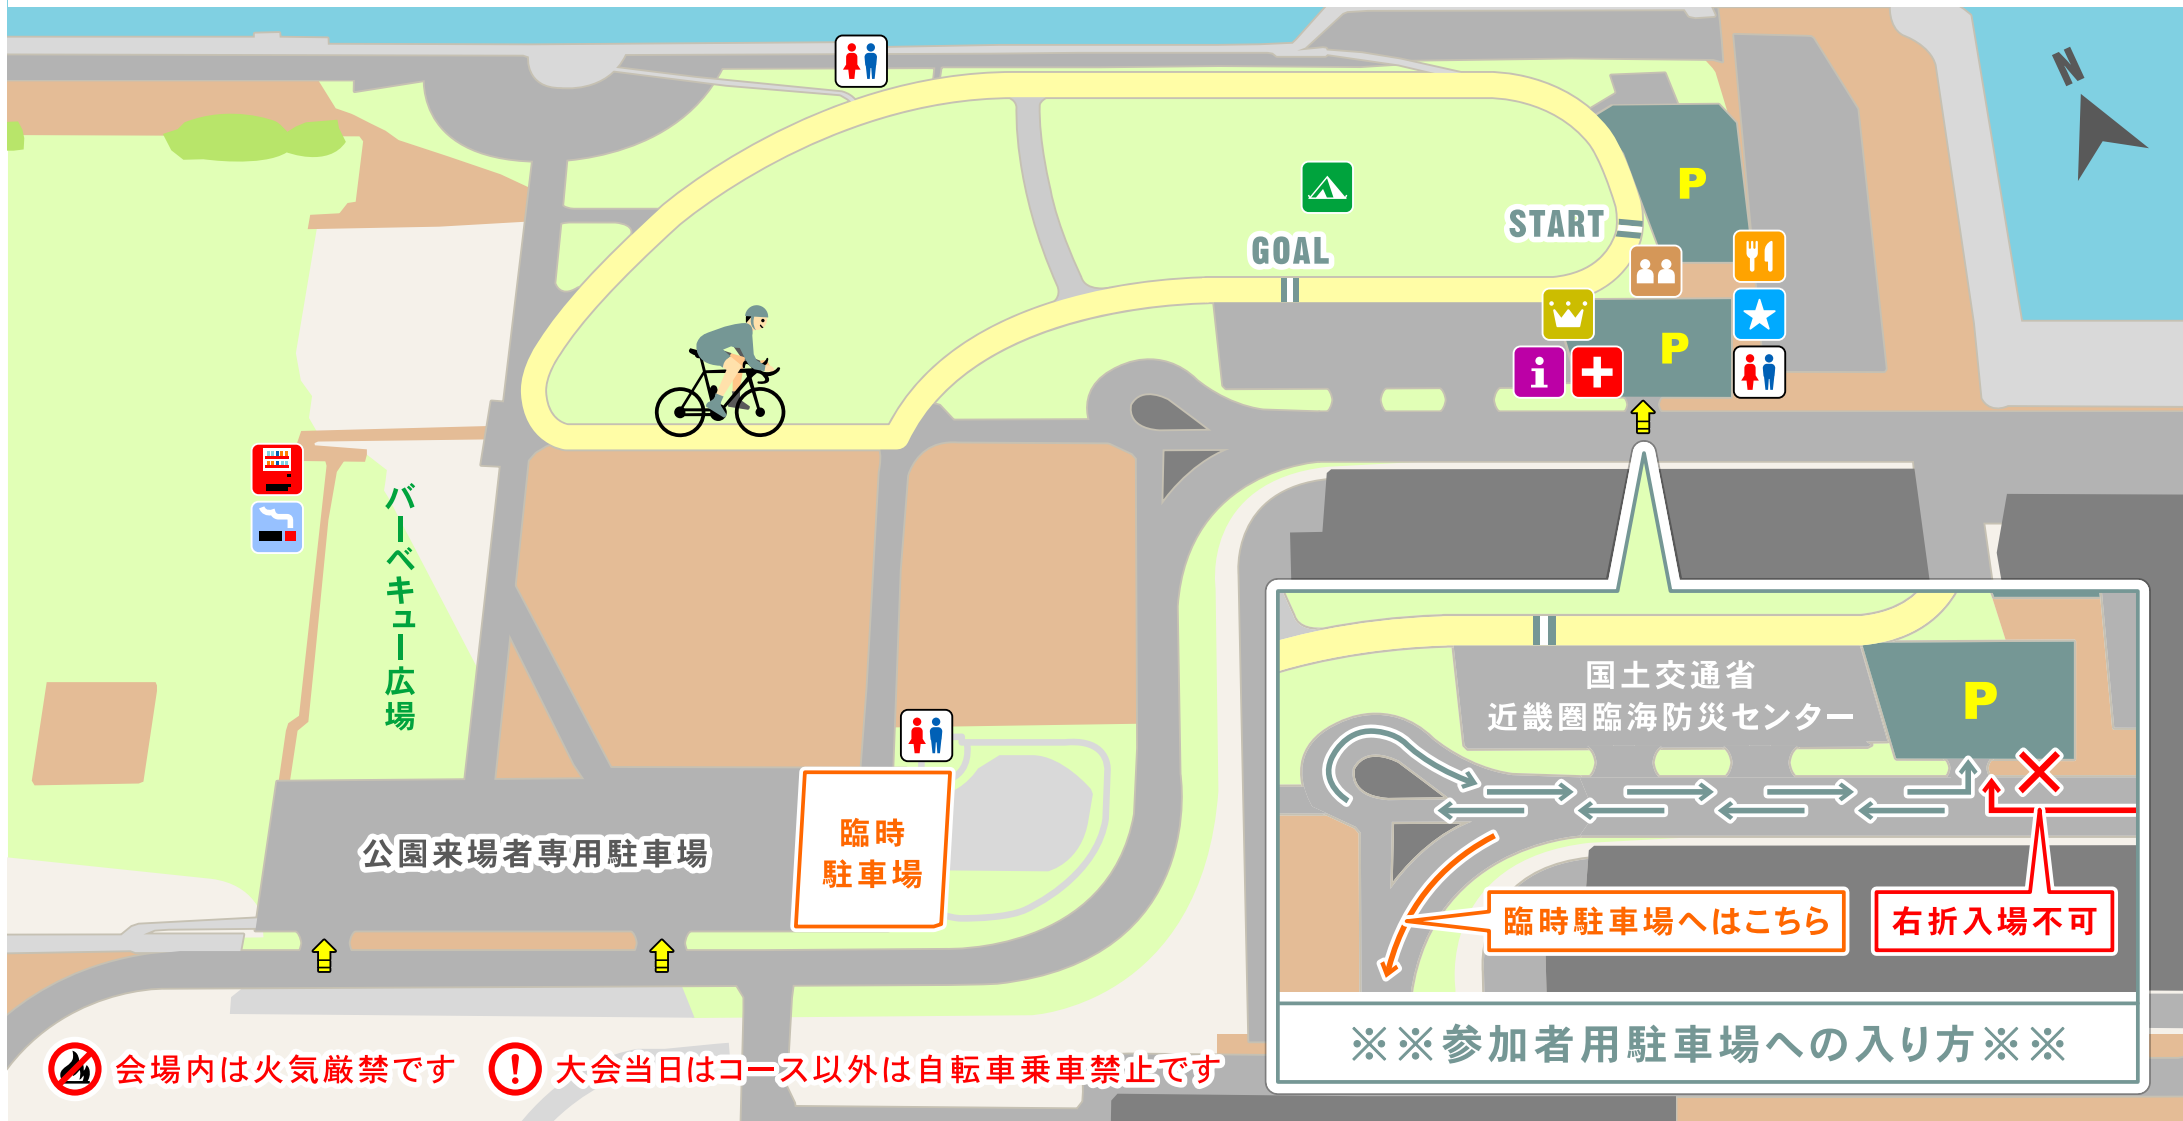

# 夏の堺浜ハンマー・クリテ

🚫 会場内は火気厳禁です    ⚠️ 大会当日はコース以外は自転車乗車禁止です

- |           |           |       |
|-----------|-----------|-------|
| 参加者用駐車場   | 出入口       | 受付    |
| 救護        | 表彰会場      | トイレ   |
| スタート前集合場所 | テント設営可エリア | フードカー |
| 出店ブース     | 自動販売機     | 喫煙所   |

※イベント会場に自販機等はありません。十分な補給を用意してご来場ください。(会場の水道水は飲めません)  
 ※テントを設置する場合はコース内側の芝生エリアをご利用ください。コース脇は危険ですので10m以上離してしっかりと固定してください。(駐車場はテント禁止です)