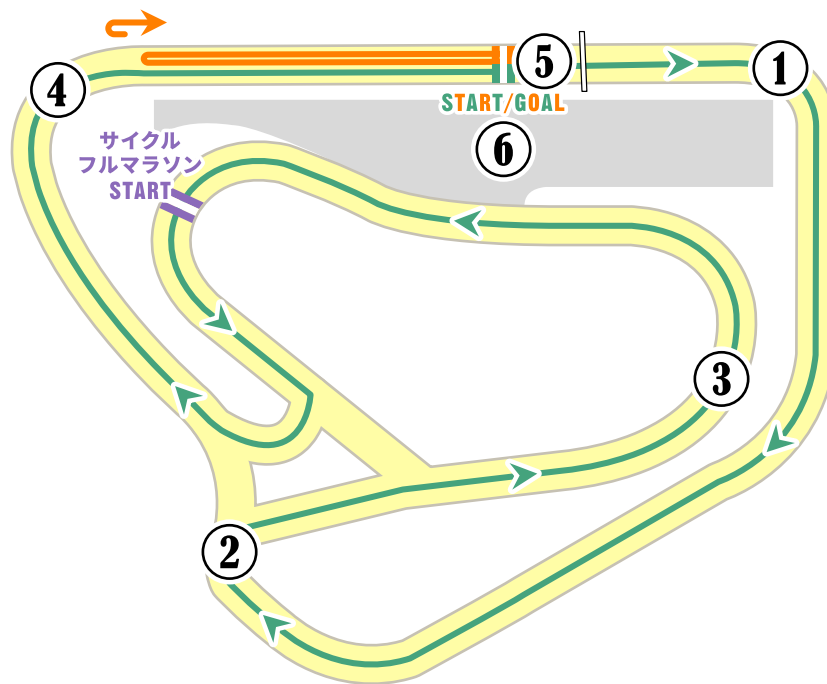

そでがうらサマーサイクルロードフェスタ

フルコース：一周 2.4km / 直線折返し：0.5km

(サイクルフルマラソン + 783m)

(アンダー6)

コース幅：最大18m・最小15m