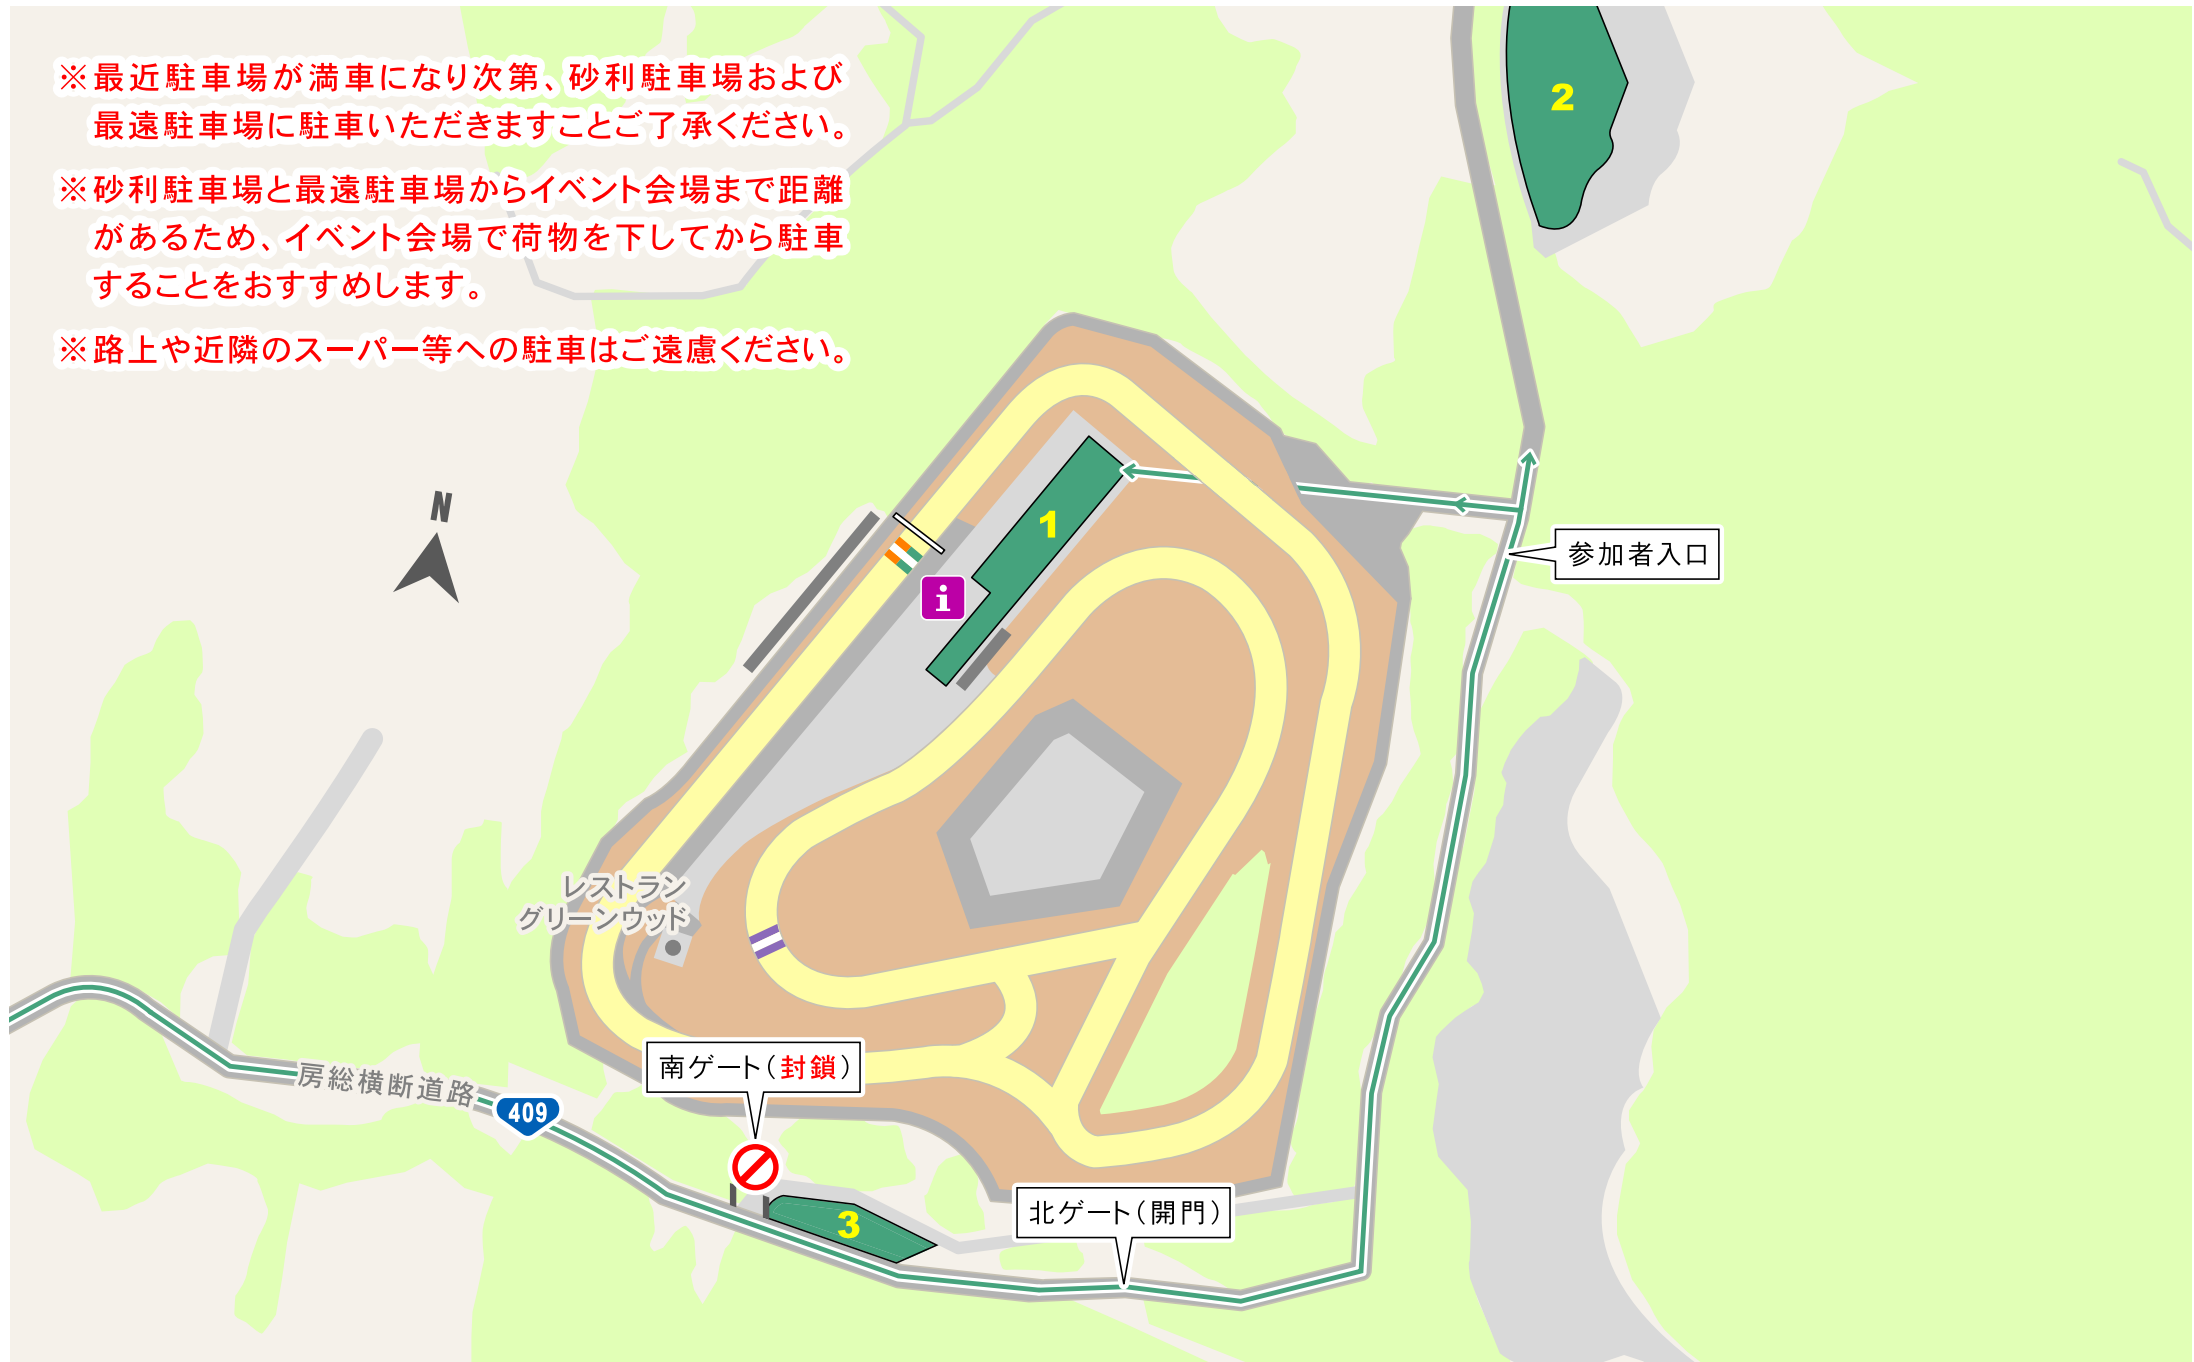

# そでがうらサマーサイクルロードフェスタ

※最近駐車場が満車になり次第、砂利駐車場および最遠駐車場に駐車いただきますことご了承ください。

※砂利駐車場と最遠駐車場からイベント会場まで距離があるため、イベント会場で荷物を下してから駐車することをおすすめします。

※路上や近隣のスーパー等への駐車はご遠慮ください。

1 最近駐車場 2 砂利駐車場 3 最遠駐車場 i 受付