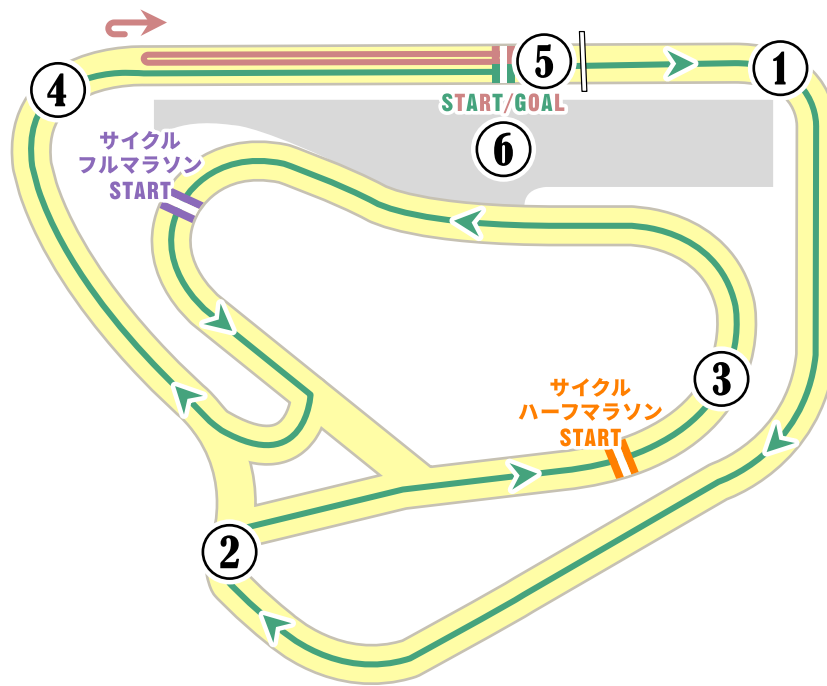

ウィンターサイクルマラソンinそでがうら

フルコース：一周 2.4km

(フルマラソン + 783m) (ハーフマラソン + 1609.5m)

直線折返し：0.5km

(アンダー6)

コース幅：最大18m・最小15m