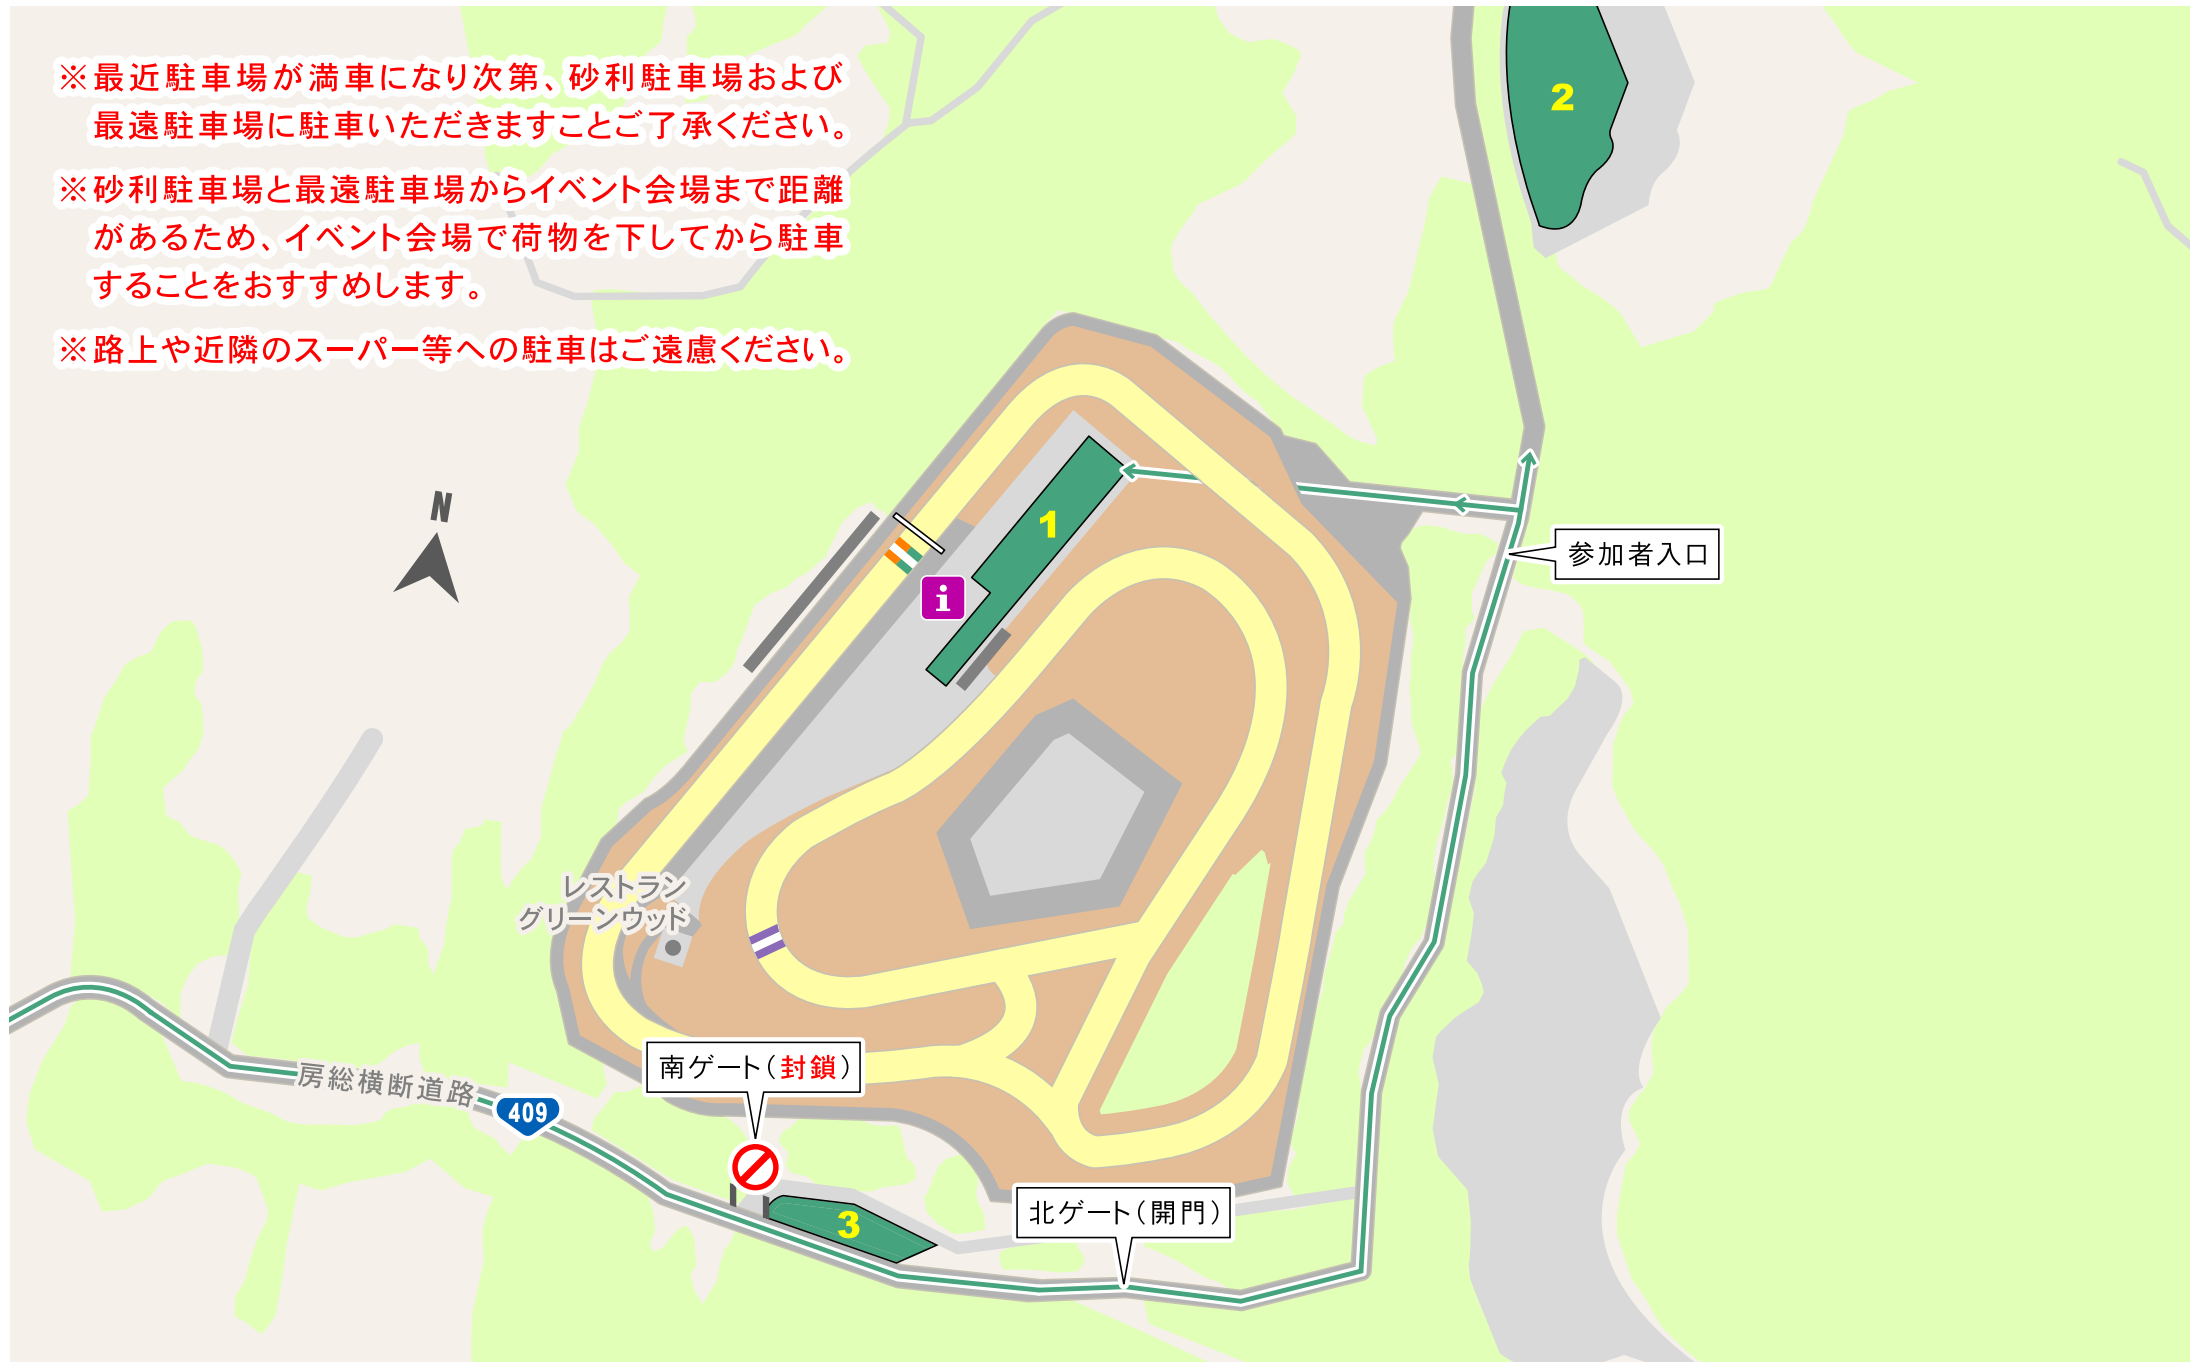

# ウィンターサイクルマラソンinそでがうら

※最近駐車場が満車になり次第、砂利駐車場および最遠駐車場に駐車いただきますことご了承ください。

※砂利駐車場と最遠駐車場からイベント会場まで距離があるため、イベント会場で荷物を下してから駐車することをおすすめします。

※路上や近隣のスーパー等への駐車はご遠慮ください。

1 最近駐車場 2 砂利駐車場 3 最遠駐車場 i 受付